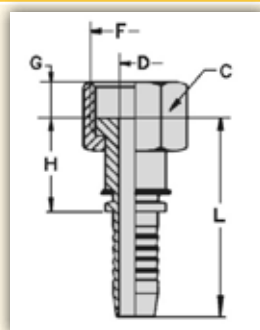

FEMMINA DIRITTA ORFS

CODICE	Diametro interno tubo		Filettatura F	Dimensioni mm				
	Pollici	DN		C	H	L	G	D
EC042Y0	1/4"	6	9/16"-18	17	21	49	4	8,2
EC062Y0	3/8"	10	11/16"-16	22	23	54	7	9,5
EC082Y0	1/2"	13	13/16"-16	24	26	59	9,5	11
EC102Y0	5/8"	16	1"-14	30	30	66	12	13,5
EC122Y0	3/4"	19	1.3/16"-12	36	33	73	15	14,2
EC162Y0	1"	25	1.7/16"-12	41	35	90	20	14,5
EC202Y0	1.1/4"	32	1.11/16"-12	50	36	98	26	14,8
EC242Y0	1.1/2"	38	2"-12	60	36	107	32	14,8

I raccordi presenti in questa pagina sono fornibili anche in **ACCIAIO INOX AISI 316**
Il codice cambia alla quinta cifra come nell'esempio:

EC	08	2	01
EC	08	8	01

> codice raccordo standard

> codice stesso raccordo in acciaio inox AISI 316