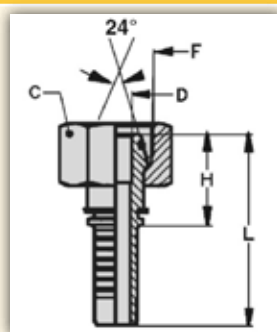

## FEMMINA DIRITTA METRICA - OGIVA 24° - SERIE LEGGERA (DKOL)

CODICE	Diametro interno tubo		Filettatura F	Alberino mm	Dimensioni mm			
	Pollici	DN			C	H	L	D
EC0326D	3/16"	5	M12x1,5	6	14	23	49	3,2
EC0426D	1/4"	6	M14x1,5	8	17	24	54,5	4
EC0427D	1/4"	6	M16x1,5	10	19	25	55	5,5
EC0526D	5/16"	8	M16x1,5	10	19	25	55	5,5
EC0527D	5/16"	8	M18x1,5	12	22	25	55	7
EC0627D	3/8"	10	M18x1,5	12	22	25	57	7
EC0826D	1/2"	13	M22x1,5	15	27	27,5	60,5	10
EC1026D	5/8"	16	M26x1,5	18	32	28	64	12
EC1226D	3/4"	19	M30x2	22	36	31	72	16
EC1626D	1"	25	M36x2	28	41	32,5	87,5	22
EC2026D	1.1/4"	32	M45x2	35	50	37	98	26
EC2426D	1.1/2"	38	M52x2	42	60	38,5	109	33

I raccordi presenti in questa pagina sono fornibili anche in **ACCIAIO INOX AISI 316**  
 Il codice cambia alla quinta cifra come nell'esempio:

EC	08	2	01
EC	08	8	01

> codice raccordo standard

> codice stesso raccordo in acciaio inox AISI 316