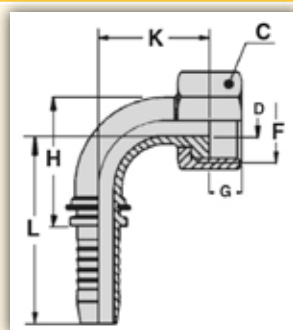

RACCORDI A PRESSARE

STANDARD

FEMMINA 90° ORFS

CODICE	Diametro interno tubo		Filettatura F	Dimensioni mm					
	Pollici	DN		C	H	L	K	G	D
EC042Y4	1/4"	6	9/16"-18	17	24	49	20	8,2	4
EC062Y4	3/8"	10	11/16"-16	22	34	63	23	9,5	7
EC082Y4	1/2"	13	13/16"-16	24	41	74	36	11	9,5
EC102Y4	5/8"	16	1"-14	30	49	85	44	13,5	12
EC122Y4	3/4"	19	1.3/16"-12	36	58	99	52	14,2	15
EC162Y4	1"	25	1.7/16"-12	41	74	129	62	14,5	20
EC202Y4	1.1/4"	32	1.11/16"-12	50	92	153	74	14,8	26
EC242Y4	1.1/2"	38	2"-12	60	108	179	83	14,8	32

I raccordi presenti in questa pagina sono fornibili anche in **ACCIAIO INOX AISI 316**
 Il codice cambia alla quinta cifra come nell'esempio:

EC	08	2	01
EC	08	8	01

> codice raccordo standard

> codice stesso raccordo in acciaio inox AISI 316