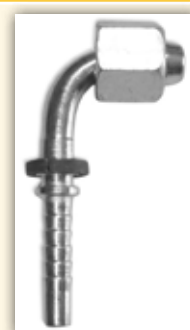

FEMMINA 90° METRICA MULTISEAL - OGIVA 24°/60°

CODICE	Diametro interno tubo		Filettatura F	Alberino mm	Dimensioni mm					
	Pollici	DN			C	H	L	K	G	D
EC0320N	3/16"	5	M12x1,5	6	14	15	44	29	2,3	3
EC0421N	1/4"	6	M14x1,5	8	17	24	52	29	1,5	4
EC0422N	1/4"	6	M16x1,5	10	19	24	55	29	2,2	4
EC0521N	5/16"	8	M16x1,5	10	19	31	58	33	2,2	5
EC0621N	3/8"	10	M18x1,5	12	22	34	63	33	1,4	7
EC0820N	1/2"	13	M22x1,5	15	27	40	73	38	2,7	9,5
EC1020N	5/8"	16	M26x1,5	18	32	47	77	51	2,4	12

I raccordi presenti in questa pagina sono fornibili anche in **ACCIAIO INOX AISI 316**
Il codice cambia alla quinta cifra come nell'esempio:

EC	08	2	01
EC	08	8	01

> codice raccordo standard

> codice stesso raccordo in acciaio inox AISI 316