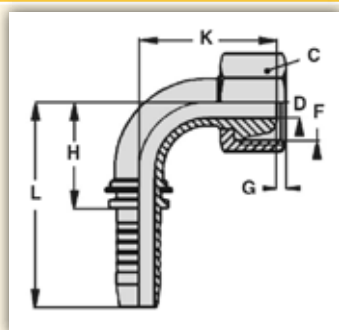

FEMMINA 90° METRICA MULTISEAL - OGIVA 24°/60°

CODICE	Diametro interno tubo		Filettatura F	Alberino mm	Dimensioni mm					
	Pollici	DN			C	H	L	K	G	D
EC0320N	3/16"	5	M12x1,5	6	14	15	44	29	2,3	3
EC0421N	1/4"	6	M14x1,5	8	17	24	52	29	1,5	4
EC0422N	1/4"	6	M16x1,5	10	19	24	55	29	2,2	4
EC0521N	5/16"	8	M16x1,5	10	19	31	58	33	2,2	5
EC0621N	3/8"	10	M18x1,5	12	22	34	63	33	1,4	7
EC0820N	1/2"	13	M22x1,5	15	27	40	73	38	2,7	9,5
EC1020N	5/8"	16	M26x1,5	18	32	47	77	51	2,4	12

I raccordi presenti in questa pagina sono fornibili anche in **ACCIAIO INOX AISI 316**
Il codice cambia alla quinta cifra come nell'esempio:

EC	08	2	01
EC	08	8	01

> codice raccordo standard

> codice stesso raccordo in acciaio inox AISI 316