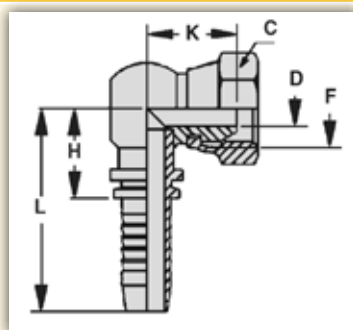

## FEMMINA 90° COMPATTA GAS CILINDRICO - OGIVA 60°

CODICE	Diametro interno tubo		Filettatura F	Dimensioni mm				
	Pollici	DN		C	H	L	K	D
EC042V0	1/4"	6	1/4"-19	19	19	47	20	4
EC042V1	1/4"	6	3/8"-19	22	20	48	24	4
EC052V0	5/16"	8	3/8"-19	22	20	48	23	5
EC062V0	3/8"	10	3/8"-19	22	23	53	23	7
EC062V1	3/8"	10	1/2"-14	27	24	54	25	7
EC082V0	1/2"	13	1/2"-14	27	26	58	25	10
EC102V0	5/8"	16	5/8"-14	28	29	63	27	12
EC122V0	3/4"	19	3/4"-14	32	33	73	31	15
EC162V0	1"	25	1"-11	38	42	95	35	20

I raccordi presenti in questa pagina sono fornibili anche in **ACCIAIO INOX AISI 316**  
 Il codice cambia alla quinta cifra come nell'esempio:

EC	08	2	01
EC	08	8	01

> codice raccordo standard

> codice stesso raccordo in acciaio inox AISI 316