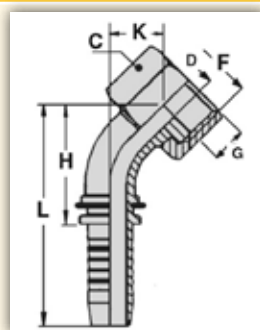

FEMMINA 45° ORFS

CODICE	Diametro interno tubo		Filettatura F	Dimensioni mm					
	Pollici	DN		C	H	L	K	G	D
EC042Y7	1/4"	6	9/16"-18	17	35	64	12	8,2	4
EC062Y7	3/8"	10	11/16"-16	22	48	79	15	9,5	7
EC082Y7	1/2"	13	13/16"-16	24	58	91	19	11	9,5
EC102Y7	5/8"	16	1"-14	30	73	109	21	13,5	12
EC122Y7	3/4"	19	1.3/16"-12	36	82	123	29	14,2	15
EC162Y7	1"	25	1.7/16"-12	41	102	157	35	14,5	20
EC202Y7	1.1/4"	32	1.11/16"-12	50	126	187	43	14,8	26
EC242Y7	1.1/2"	38	2"-12	60	140	219	45	14,8	32

I raccordi presenti in questa pagina sono fornibili anche in **ACCIAIO INOX AISI 316**
 Il codice cambia alla quinta cifra come nell'esempio:

EC	08	2	01
EC	08	8	01

> codice raccordo standard

> codice stesso raccordo in acciaio inox AISI 316