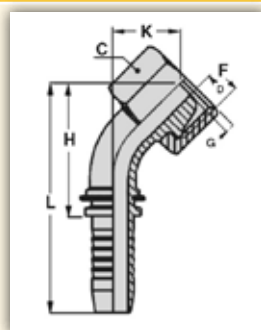

FEMMINA 45° METRICA MULTISEAL - OGIVA 24°/60°

CODICE	Diametro interno tubo		Filettatura F	Alberino mm	Dimensioni mm					
	Pollici	DN			C	H	L	K	G	D
EC0320Q	3/16"	5	M12x1,5	6	14	15	55	16	2,3	3
EC0421Q	1/4"	6	M14x1,5	8	17	40	68	15	1,5	4
EC0422Q	1/4"	6	M16x1,5	10	19	40	68	13	2,2	4
EC0521Q	5/16"	8	M16x1,5	10	19	48	77	17	2,2	5
EC0621Q	3/8"	10	M18x1,5	12	22	53	83	18	1,4	7
EC0820Q	1/2"	13	M22x1,5	15	27	64	97	24	2,7	9,5
EC1020Q	5/8"	16	M26x1,5	18	32	77	113	27	2,4	12

I raccordi presenti in questa pagina sono fornibili anche in **ACCIAIO INOX AISI 316**
 Il codice cambia alla quinta cifra come nell'esempio:

EC	08	2	01
EC	08	8	01

> codice raccordo standard

> codice stesso raccordo in acciaio inox AISI 316