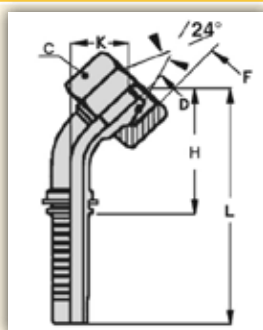

FEMMINA 45° METRICA - OGIVA 24° - SERIE LEGGERA (DKOL)

CODICE	Diametro interno tubo		Filettatura F	Alberino mm	Dimensioni mm				
	Pollici	DN			C	H	L	K	D
EC0326Q	3/16"	5	M12x1,5	6	14	36	62	14	3,5
EC0426Q	1/4"	6	M14x1,5	8	17	38	67	16	4
EC0427Q	1/4"	6	M16x1,5	10	19	40	69	17	5,5
EC0526Q	5/16"	8	M16x1,5	10	19	48	76	18	5,5
EC0527Q	5/16"	8	M18x1,5	12	22	49	77	19	7
EC0627Q	3/8"	10	M18x1,5	12	19	53	83,5	19	7
EC0826Q	1/2"	13	M22x1,5	15	27	62	95	22	10
EC1026Q	5/8"	16	M26x1,5	18	32	79	115	26	12
EC1226Q	3/4"	19	M30x2	22	36	87	127	31	16
EC1626Q	1"	25	M36x2	28	41	109	164	40	22
EC2026Q	1.1/4"	32	M45x2	35	50	137	198	53	26
EC2426Q	1.1/2"	38	M52x2	42	60	161	231	56	33

I raccordi presenti in questa pagina sono fornibili anche in **ACCIAIO INOX AISI 316**
 Il codice cambia alla quinta cifra come nell'esempio:

EC	08	2	01
EC	08	8	01

> codice raccordo standard

> codice stesso raccordo in acciaio inox AISI 316