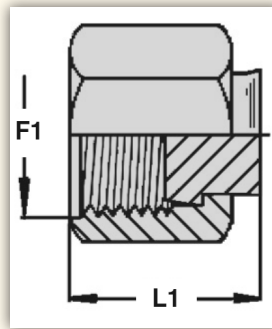

TAPPO FEMMINA - ORFS

CODICE	Filettatura F1	Dimensioni mm
		L1
EFOOFNL04	9/16"-18	16
EFOOFNL06	11/16"-16	18
EFOOFNL08	13/16"-16	22
EFOOFNL10	1"-14	25,5
EFOOFNL12	13/16"-16	27
EFOOFNL16	1.7/16"-12	29
EFOOFNL20	1.11/16"-12	29