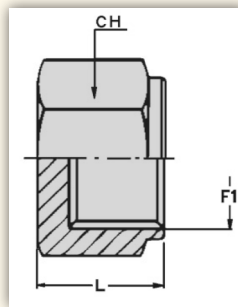

TAPPO FEMMINA - METRICO

CODICE	Filettatura F1	Dimensioni mm	
		L	CH
EFTPF1215	M12 x 1,5	14	19
EFTPF1415	M14 x 1,5	14	19
EFTPF1615	M16 x 1,5	17	22
EFTPF1815	M18 x 1,5	17	24