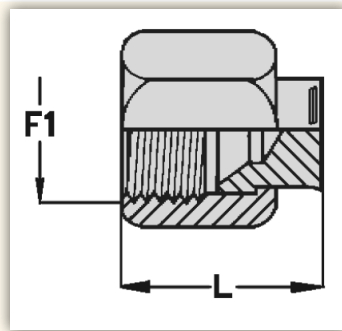

TAPPO FEMMINA - JIC

CODICE	Filettatura F1	Dimensioni mm
		L
EF06C0716	7/16" -20	18
EF06C0012	1/2" -20	20
EF06C0916	9/16" -18	22
EF06C0034	3/4" -16	24
EF06C60078	7/8" -14	27
EF06C1116	1.1/16" -12	30
EF06C1516	1.5/16" -12	31,5
EF06C0158	1.5/8" -12	33
EF06C0178	1.7/8" -12	39