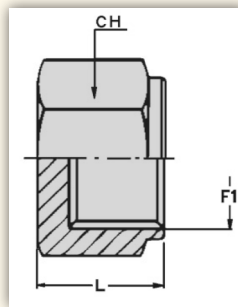

TAPPO FEMMINA - GAS CILINDRICO

| CODICE | Filettatura F1 | Dimensioni mm | |
|-----------|-------------------|------------------|----|
| | | L | CH |
| EFOOTPF04 | 1/4" | 14 | 19 |
| EFOOTPF06 | 3/8" | 17 | 22 |
| EFOOTPF08 | 1/2" | 18 | 27 |
| EFOOTPF10 | 5/8" | 20 | 27 |
| EFOOTPF12 | 3/4" | 23 | 32 |
| EFOOTPF16 | 1" | 25 | 41 |
| EFOOTPF20 | 1.1/4 | 28 | 50 |
| EFOOTPF24 | 1.1/2" | 29 | 55 |
| EFOOTPF32 | 2" | 31 | 70 |