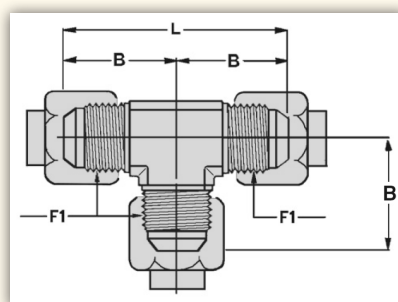

T - MASCHIO / MASCHIO / MASCHIO - JIC

| CODICE | Filettatura F1 | Dimensioni mm | |
|-----------|-------------------|------------------|------|
| | | L | B |
| EFT100080 | 7/16"-20 | 45 | 22,5 |
| EFT100081 | 1/2"-20 | 48 | 24 |
| EFT100082 | 9/16"-18 | 54 | 27 |
| EFT100084 | 3/4"-16 | 63 | 31,5 |
| EFT100085 | 7/8"-14 | 73 | 36,5 |
| EFT100086 | 1.1/16"-12 | 84 | 42 |
| EFT100088 | 1.5/16"-12 | 92 | 46 |
| EFT100090 | 1.5/8"-12 | 104 | 52 |
| EFT100091 | 1.7/8"-12 | 118 | 59 |