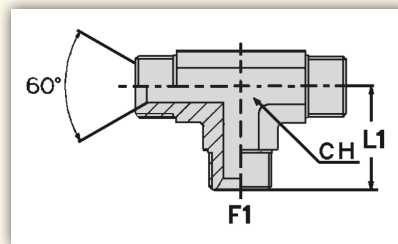

T - MASCHIO / MASCHIO / MASCHIO - GAS CILINDRICO

CODICE	Filettatura F1	Dimensioni mm	
		L1	CH
EFOOTWM04	1/4"	28	14
EFOOTWM06	3/8"	31	19
EFOOTWM08	1/2"	37	22
EFOOTWM12	3/4"	40	27
EFOOTWM16	1"	50	33