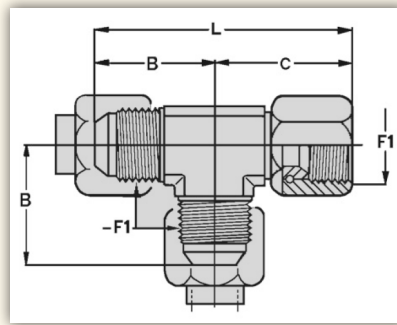

T - MASCHIO / MASCHIO / FEMMINA GIREVOLE - JIC

CODICE	Filettatura F1	Dimensioni mm		
		L	B	C
EFT500080	7/16"-20	48,5	22,5	26
EFT500081	1/2"-20	52	24	28
EFT500082	9/16"-18	58	27	31
EFT500084	3/4"-16	67	31,5	35,5
EFT500085	7/8"-14	78,5	36,5	42
EFT500086	1.1/16"-12	87,5	42	45,5
EFT500088	1.5/16"-12	97,5	46	51,5
EFT500090	1.5/8"-12	111	52	59
EFT500091	1.7/8"-12	126	59	67