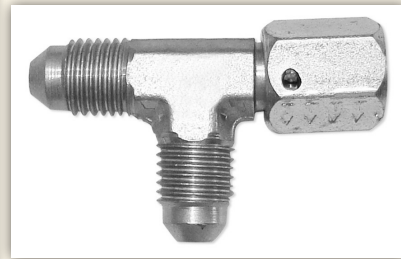

T - MASCHIO / MASCHIO / FEMMINA GIREVOLE - JIC

CODICE	Filettatura F1	Dimensioni mm		
		L	B	C
EFT500080	7/16"-20	48,5	22,5	26
EFT500081	1/2"-20	52	24	28
EFT500082	9/16"-18	58	27	31
EFT500084	3/4"-16	67	31,5	35,5
EFT500085	7/8"-14	78,5	36,5	42
EFT500086	1.1/16"-12	87,5	42	45,5
EFT500088	1.5/16"-12	97,5	46	51,5
EFT500090	1.5/8"-12	111	52	59
EFT500091	1.7/8"-12	126	59	67