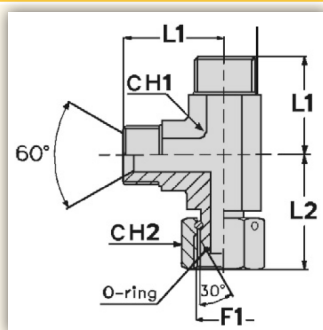

## T - MASCHIO / MASCHIO / FEMMINA GIREVOLE - GAS CILINDRICO

CODICE	Filettatura F1	Dimensioni mm			
		L1	L2	CH1	CH2
EFT500004	1/4"	28	34	14	19
EFT500006	3/8"	31	37	19	22
EFT500008	1/2"	37	44	22	27
EFT500012	3/4"	40	55	27	32
EFT500016	1"	50	61	33	41