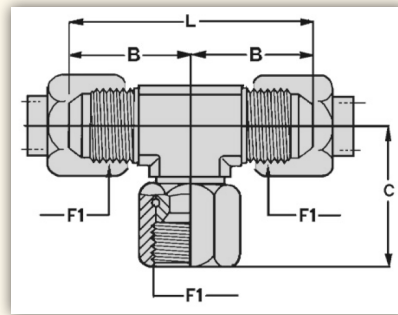

## T - MASCHIO / FEMMINA GIREVOLE / MASCHIO - JIC

CODICE	Filettatura F1	Dimensioni mm		
		L	B	C
EFT400080	7/16"-20	45	22,5	26
EFT400081	1/2"-20	48	24	28
EFT400082	9/16"-18	54	27	31
EFT400084	3/4"-16	63	31,5	35,5
EFT400085	7/8"-14	73	36,5	42
EFT400086	1.1/16"-12	84	42	45,5
EFT400088	1.5/16"-12	92	46	51,5
EFT400090	1.5/8"-12	104	52	59
EFT400091	1.7/8"-12	118	59	67