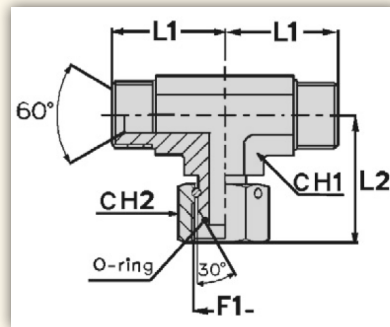

T - MASCHIO / FEMMINA GIREVOLE / MASCHIO - GAS CILINDRICO

CODICE	Filettatura F1	Dimensioni mm			
		L1	L2	CH1	CH2
EFT400004	1/4"	28	34	14	19
EFT400006	3/8"	31	37	19	22
EFT400008	1/2"	37	44	22	27
EFT400012	3/4"	40	55	27	32
EFT400016	1"	50	61	33	41