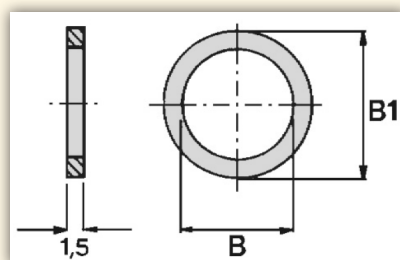

RONDELLA DI TENUTA DI ALLUMINIO

CODICE	Dimensioni mm (inch)	
	B	B1
EF000RA05	5	9
EF000RA06	6	10
EF000RA07	7	12
EF000RA08	8	14
EF000RA10	10	16
EF000RA11	11	17
EF000RA12	12	18
EF000RA135	13,5 - (1/4")	18
EF000RA14	14	20
EF000RA15	15	21
EF000RA16	16	22
EF000RA17	17 - (3/8")	23
EF000RA18	18	24
EF000RA19	19	25
EF000RA20	20	26
EF000RA21	21 - (1/2")	27
EF000RA22	22	28
EF000RA23	23 - (5/8")	29
EF000RA24	24	30
EF000RA25	25	32
EF000RA26	26	33
EF000RA27	27 - (3/4")	34
EF000RA28	28	36
EF000RA29	29	37
EF000RA30	30	38
EF000RA31	31	39
EF000RA32	32	40
EF000RA33	33 - (1")	40
EF000RA42	42	50
EF000RA48	48	55