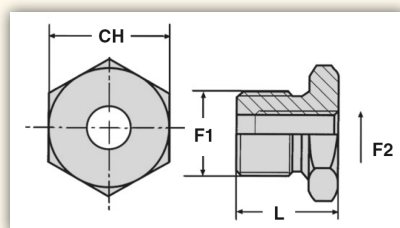

## RIDUZIONE BASSA - MASCHIO / FEMMINA - GAS CILINDRICO

CODICE	Filettatura F1	Filettatura F2	Dimensioni mm	
			L	CH
EF060604N	3/8"	1/4"	20	22
EF060804N	1/2	1/4"	23	27
EF060806N	1/2"	3/8"	23	27
EF061206N	3/4	3/8"	25	32
EF061208N	3/4"	1/2"	25	32
EF061606N	1"	3/8"	30	41
EF061608N	1"	1/2"	30	41
EF061612N	1"	3/4"	30	41
EF062012N	1,1/4"	3/4"	32	50
EF062016N	1,1/4"	1"	32	50
EF063220N	2"	1,1/4"	36	70
EF063224N	2"	1,1/2"	36	70