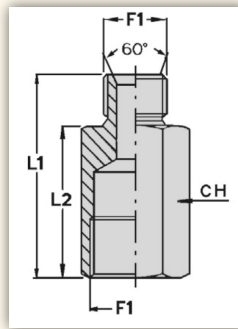

PROLUNGA LUNGA - MASCHIO / FEMMINA - METRICO

CODICE	Filettatura F1	Dimensioni mm		
		L1	L2	CH
EFPRF1415	M14 x 1,5	46	35	19
EFPRF1615	M16 x 1,5	52	39	22
EFPRF1815	M18 x 1,5	53	40	24
EFPRF2015	M20 x 1,5	60	45	27
EFPRF2215	M22 x 1,5	60	45	27