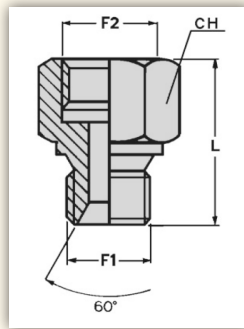

PROLUNGA CORTA - MASCHIO / FEMMINA - GAS CILINDRICO

CODICE	Filettatura F1	Filettatura F2	Dimensioni mm	
			L	CH
EF040202N	1/8"	1/8"	27	14
EF000345N	1/4"	1/4"	31	19
EF000313N	3/8"	3/8"	35	22
EF000270N	3/8"	1/2"	35	27
EF000346N	1/2"	1/2"	40	27
EF000186N	3/4"	3/4"	46	32
EF000321N	1"	1"	50	41
EF000347N	1.1/4"	1.1/4"	53	50
EF042424N	1.1/2"	1.1/2"	57	55
EF043232N	2"	2"	65	70