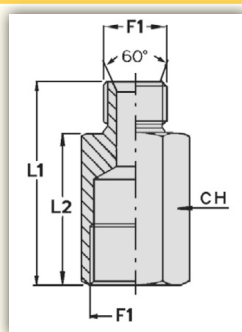

## PROLUNGA LUNGA - MASCHIO / FEMMINA - GAS CILINDRICO

CODICE	Filettatura F1	Dimensioni mm		
		L1	L2	CH
EFOOPRF04	1/4"	46	35	19
EFOOPRF06	3/8"	52	39	22
EFOOPRF08	1/2"	60	45	27
EFOOPRF12	3/4"	65	48	32
EFOOPRF16	1"	89	70	41
EFOOPRF20	1.1/4"	91	70	50
EFOOPRF24	1.1/2"	97	75	55
EFOOPRF32	2"	125	102	70