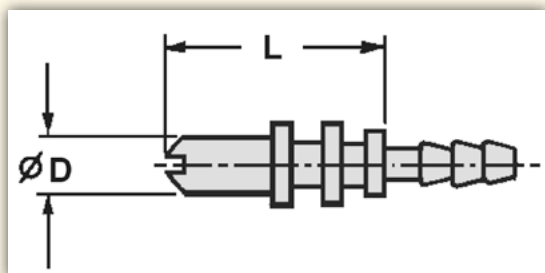

PERNO A SPINA

CODICE	Dimensioni mm	
	D	L
EH020PS16	3,25	16,5