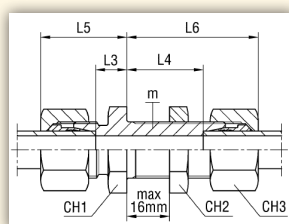

## RACCORDI DIN

## PASSAPARATIA DIN DIRITTO

TIPO: EGC1036...1 SOLO CORPO

TIPO: EGC1036... ANELLO B3

EGC1036...4 ANELLO B4

Serie	Bar	CODICE Solo Corpo	CODICE Completo B3	Ø Tubo	m	Dimensioni mm									CODICE Completo B4
						L1	L2	L3	L4	L5	L6	CH1	CH2	CH3	
L	315	EGC103604.1	EGC103604	6	12x1,5	14	34	7	27	22	42	17	17	14	EGC103604.4
		EGC103605.1	EGC103605	8	14x1,5	15	34	8	27	23	42	19	19	17	EGC103605.4
		EGC103606.1	EGC103606	10	16x1,5	17	35	10	28	25	43	22	22	19	EGC103606.4
		EGC103607.1	EGC103607	12	18x1,5	17	36	10	29	25	44	24	24	22	EGC103607.4
		EGC103608.1	EGC103608	15	22x1,5	19	38	12	31	27	46	27	30	27	EGC103608.4
	EGC103609.1	EGC103609	18	26x1,5	21	40	13,5	32,5	30	49	32	36	32	EGC103609.4	
	160	EGC103610.1	EGC103610	22	30x2	24	42	16,5	34,5	33	51	36	41	36	EGC103610.4
		EGC103611.1	EGC103611	28	36x2	26	43	18,5	35,5	35	52	41	46	41	EGC103611.4
		EGC103612.1	EGC103612	35	45x2	29	47	18,5	36,5	40	58	50	55	50	EGC103612.4
EGC103613.1		EGC103613	42	52x2	30	47	19	36	42	59	60	65	60	EGC103613.4	
S	630	EGC103614.1	EGC103614	6	14x1,5	19	36	12	29	27	44	19	19	17	EGC103614.4
		EGC103615.1	EGC103615	8	16x1,5	20	36	13	29	28	44	22	22	19	EGC103615.4
		EGC103616.1	EGC103616	10	18x1,5	22	37	14,5	29,5	31	46	24	24	22	EGC103616.4
		EGC103617.1	EGC103617	12	20x1,5	22	38	14,5	30,5	31	47	27	27	24	EGC103617.4
		EGC103618.1	EGC103618	14	22x1,5	25	40	17	32	35	50	30	30	27	EGC103618.4
	400	EGC103619.1	EGC103619	16	24x1,5	25	40	16,5	31,5	35	50	32	32	30	EGC103619.4
		EGC103620.1	EGC103620	20	30x2	28	44	17,5	33,5	39	55	41	41	36	EGC103620.4
		EGC103621.1	EGC103621	25	36x2	32	47	20	35	44	59	46	46	46	EGC103621.4
		EGC103622.1	EGC103622	30	42x2	35	51	21,5	37,5	48	64	50	50	50	EGC103622.4
	315	EGC103623.1	EGC103623	38	52x2	38	53	22	37	53	68	65	65	60	EGC103623.4