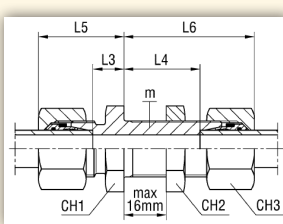

## RACCORDI DIN

## PASSAPARATIA DIN DIRITTO

TIPO: EGC1036...1 SOLO CORPO

TIPO: EGC1036... ANELLO B3

EGC1036...4 ANELLO B4

Serie	Bar	CODICE Solo Corpo	CODICE Completo B3	Ø Tubo	m	Dimensioni mm									CODICE Completo B4
						L1	L2	L3	L4	L5	L6	CH1	CH2	CH3	
L	315	EGC103604.1	EGC103604	6	12x1,5	14	34	7	27	22	42	17	17	14	EGC103604.4
		EGC103605.1	EGC103605	8	14x1,5	15	34	8	27	23	42	19	19	17	EGC103605.4
		EGC103606.1	EGC103606	10	16x1,5	17	35	10	28	25	43	22	22	19	EGC103606.4
		EGC103607.1	EGC103607	12	18x1,5	17	36	10	29	25	44	24	24	22	EGC103607.4
		EGC103608.1	EGC103608	15	22x1,5	19	38	12	31	27	46	27	30	27	EGC103608.4
	EGC103609.1	EGC103609	18	26x1,5	21	40	13,5	32,5	30	49	32	36	32	EGC103609.4	
	160	EGC103610.1	EGC103610	22	30x2	24	42	16,5	34,5	33	51	36	41	36	EGC103610.4
		EGC103611.1	EGC103611	28	36x2	26	43	18,5	35,5	35	52	41	46	41	EGC103611.4
		EGC103612.1	EGC103612	35	45x2	29	47	18,5	36,5	40	58	50	55	50	EGC103612.4
EGC103613.1		EGC103613	42	52x2	30	47	19	36	42	59	60	65	60	EGC103613.4	
S	630	EGC103614.1	EGC103614	6	14x1,5	19	36	12	29	27	44	19	19	17	EGC103614.4
		EGC103615.1	EGC103615	8	16x1,5	20	36	13	29	28	44	22	22	19	EGC103615.4
		EGC103616.1	EGC103616	10	18x1,5	22	37	14,5	29,5	31	46	24	24	22	EGC103616.4
		EGC103617.1	EGC103617	12	20x1,5	22	38	14,5	30,5	31	47	27	27	24	EGC103617.4
		EGC103618.1	EGC103618	14	22x1,5	25	40	17	32	35	50	30	30	27	EGC103618.4
	400	EGC103619.1	EGC103619	16	24x1,5	25	40	16,5	31,5	35	50	32	32	30	EGC103619.4
		EGC103620.1	EGC103620	20	30x2	28	44	17,5	33,5	39	55	41	41	36	EGC103620.4
		EGC103621.1	EGC103621	25	36x2	32	47	20	35	44	59	46	46	46	EGC103621.4
		EGC103622.1	EGC103622	30	42x2	35	51	21,5	37,5	48	64	50	50	50	EGC103622.4
	315	EGC103623.1	EGC103623	38	52x2	38	53	22	37	53	68	65	65	60	EGC103623.4