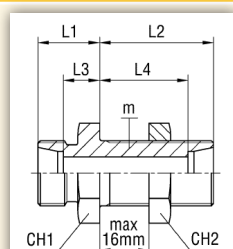

## RACCORDI DIN

## PASSAPARATIA DIN DIRITTO

TIPO: EGC1036...1 SOLO CORPO

TIPO: EGC1036... ANELLO B3

EGC1036...4 ANELLO B4

Serie	Bar	CODICE Solo Corpo	CODICE Completo B3	Ø Tubo	m	Dimensioni mm									CODICE Completo B4
						L1	L2	L3	L4	L5	L6	CH1	CH2	CH3	
L	315	EGC103604.1	EGC103604	6	12x1,5	14	34	7	27	22	42	17	17	14	EGC103604.4
		EGC103605.1	EGC103605	8	14x1,5	15	34	8	27	23	42	19	19	17	EGC103605.4
		EGC103606.1	EGC103606	10	16x1,5	17	35	10	28	25	43	22	22	19	EGC103606.4
		EGC103607.1	EGC103607	12	18x1,5	17	36	10	29	25	44	24	24	22	EGC103607.4
		EGC103608.1	EGC103608	15	22x1,5	19	38	12	31	27	46	27	30	27	EGC103608.4
	EGC103609.1	EGC103609	18	26x1,5	21	40	13,5	32,5	30	49	32	36	32	EGC103609.4	
	160	EGC103610.1	EGC103610	22	30x2	24	42	16,5	34,5	33	51	36	41	36	EGC103610.4
		EGC103611.1	EGC103611	28	36x2	26	43	18,5	35,5	35	52	41	46	41	EGC103611.4
		EGC103612.1	EGC103612	35	45x2	29	47	18,5	36,5	40	58	50	55	50	EGC103612.4
EGC103613.1		EGC103613	42	52x2	30	47	19	36	42	59	60	65	60	EGC103613.4	
S	630	EGC103614.1	EGC103614	6	14x1,5	19	36	12	29	27	44	19	19	17	EGC103614.4
		EGC103615.1	EGC103615	8	16x1,5	20	36	13	29	28	44	22	22	19	EGC103615.4
		EGC103616.1	EGC103616	10	18x1,5	22	37	14,5	29,5	31	46	24	24	22	EGC103616.4
		EGC103617.1	EGC103617	12	20x1,5	22	38	14,5	30,5	31	47	27	27	24	EGC103617.4
		EGC103618.1	EGC103618	14	22x1,5	25	40	17	32	35	50	30	30	27	EGC103618.4
	400	EGC103619.1	EGC103619	16	24x1,5	25	40	16,5	31,5	35	50	32	32	30	EGC103619.4
		EGC103620.1	EGC103620	20	30x2	28	44	17,5	33,5	39	55	41	41	36	EGC103620.4
		EGC103621.1	EGC103621	25	36x2	32	47	20	35	44	59	46	46	46	EGC103621.4
		EGC103622.1	EGC103622	30	42x2	35	51	21,5	37,5	48	64	50	50	50	EGC103622.4
	315	EGC103623.1	EGC103623	38	52x2	38	53	22	37	53	68	65	65	60	EGC103623.4