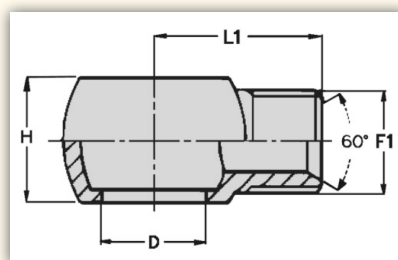

OCCHIO FILETTATO - METRICO

CODICE	Filettatura F1	Vite forata *	Dimensioni mm		
			D	H	L1
EFOSF0101	M10x1	M10x1	10,2	10	24
EFOSF1215	M12x1,5	M12x1,5	12,2	12	24
EFOSF1415	M14x1,5	M14x1,5	14,2	15	25
EFOSF1615	M16x1,5	M16x1,5	16,2	18	28
EFOSF1815	M18x1,5	M18x1,5	18,2	20	30
EFOSF2015	M20x1,5	M20x1,5	20,2	22	32
EFOSF2215	M22x1,5	M22x1,5	22,2	23	32
EFOSF2615	M26x1,5	M26x1,5	26,2	29	40