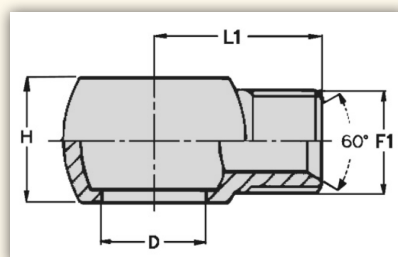

OCCHIO FILETTATO - GAS CILINDRICO

CODICE	Filettatura F1	Vite forata *	Dimensioni mm		
			D	H	L1
EF000SF04	1/4"	1/4"	13,5	14	25
EF000SF06	3/8"	3/8"	16,7	18	28
EF000SF08	1/2"	1/2"	21	22	32
EF000SF10	5/8"	5/8"	23	24	35
EF000SF12	3/4"	3/4"	26,5	29	40
EF000SF16	1"	1"	33,3	37	44