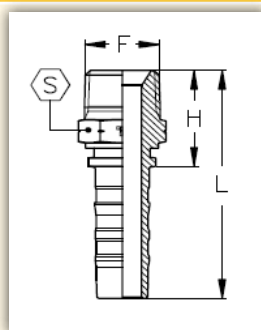

difast

MASCHIO NPTF - SVASATO 60°

NEW

CODICE	Diametro interno tubo		Filettatura	Dimensioni mm			Pressione max di esercizio	
	DN	Pollici		F	H	L	S	bar
EC12504	19	3/4"	3/4"-14	39	90	27	420	6000
EC12505	19	3/4"	1"-11,5	47	98	36	380	5400
EC16503	25	1"	3/4"-14	41,5	98	32	420	6000
EC16504	25	1"	1"-11,5	48,5	105	36	380	5400
EC16505	25	1"	1.1/4"-11,5	53	109,5	46	325	4600
EC20503	32	1.1/4"	1"-11,5	52,5	119	41	380	5400
EC20504	32	1.1/4"	1.1/4"-11,5	55	121,5	46	325	4600
EC20505	32	1.1/4"	1.1/2"-11,5	59	125,5	50	290	4100
EC24504	38	1.1/2"	1.1/2"-11,5	61	143,5	50	290	4100
EC24505	38	1.1/2"	2"-11,5	67,5	150	65	250	3600
EC32504	51	2"	2"-11,5	70,5	167	65	250	3600