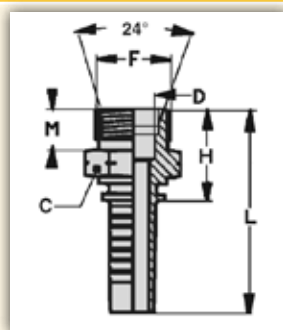

MASCHIO METRICO - SVASATO 24° - SERIE LEGGERA (DKOL)

CODICE	Diametro interno tubo		Filettatura F	Alberino mm	Dimensioni mm				
	Pollici	DN			C	H	L	M	D
EC03273	3/16"	5	M12x1,5	6	14	22,5	48	10	4
EC04275	1/4"	6	M12x1,5	6	14	23	51	10	4
EC04273	1/4"	6	M14x1,5	8	14	23	51	10	6
EC04276	1/4"	6	M16x1,5	10	17	24	53	11	8
EC05273	5/16"	8	M16x1,5	10	17	24	53	11	8
EC05276	5/16"	8	M18x1,5	12	19	25	53	11	10
EC06279	3/8"	10	M16x1,5	10	17	24	55	11	8
EC06273	3/8"	10	M18x1,5	12	19	25	55	11	10
EC08273	1/2"	13	M22x1,5	15	24	29	60	12	12
EC10273	5/8"	16	M26x1,5	18	27	29	65	12	15
EC12279	3/4"	19	M26x1,5	18	27	30	71	12	15
EC12273	3/4"	19	M30x2	22	32	29,5	70	14	19
EC16273	1"	25	M36x2	28	41	33	87	14	24
EC20278	1.1/4"	32	M45x2	35	46	38	99	16	30
EC24273	1.1/2"	38	M52x2	42	55	41	111	16	36

I raccordi presenti in questa pagina sono fornibili anche in **ACCIAIO INOX AISI 316**
 Il codice cambia alla quinta cifra come nell'esempio:

EC	08	2	01
EC	08	8	01

> codice raccordo standard

> codice stesso raccordo in acciaio inox AISI 316