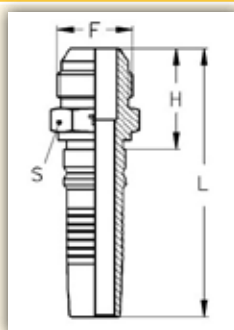

## MASCHIO JIC - CONO 37°

CODICE	Diametro interno tubo		Filettatura A	Dimensioni mm	
	Pollici	DN		C	CH
EC12609	3/4"	19	1.1/16"-12	38	32
EC16609	1"	25	1.5/16"-12	40	36
EC20609	1.1/4"	32	1.5/8"-12	47,5	46
EC24609	1.1/2"	38	1.7/8"-12	51	50
EC32609	2"	51	2.1/2"-12	59	65