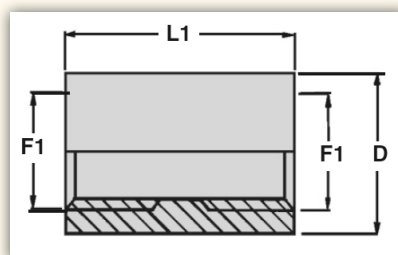

## MANICOTTO ASA 3000 - GAS CILINDRICO

CODICE	Filettatura F1	Dimensioni mm	
		L1	D
EF0MN04GC	1/4"	35	19
EF0MN06GC	3/8"	38	22
EF0MN08GC	1/2"	48	29
EF0MN12GC	3/4"	51	35
EF0MN16GC	1"	60	44
EF0MN20GC	1.1/4"	67	57
EF0MN24GC	1.1/2"	79	64
EF0MN32GC	2"	86	76