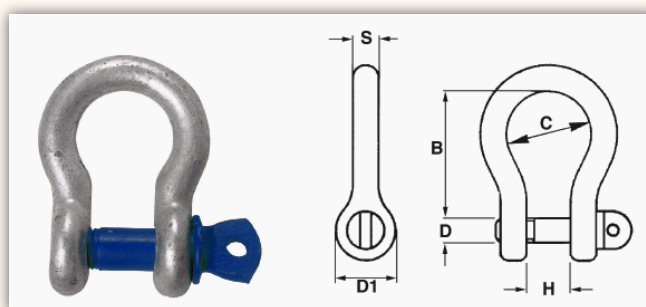

GRILLI ZINCATI AD OMEGA SERIE AMERICANA

Codice	Carico massimo di utilizzo kg	Dimensioni principali mm					
		D	H	B	C	S	D1
BA3280003	330	6	10	22	16	5	12
BA3280005	500	9	12	28	20	6	17
BA3280007	750	9	13,5	30	21	9	21
BA3280010	1000	11	18	34	26	10	25
BA3280015	1500	13	19	42	29	11	27
BA3280020	2000	15	19	47	32	13	30
BA3280032	3250	18	26	60	42	16	39
BA3280047	4750	21	31	70	50	20	47
BA3280065	6500	25	34	84	56	23	55
BA3280085	8500	29	44	96	67	25	59
BA3280095	9500	32	47	108	75	28	67
BA3280120	12000	35	53	120	82	31	75
BA3280135	13500	38	53	135	90	36	84
BA3280170	17000	41	62	147	98	41	95
BA3280250	25000	51	77	180	128	44	110
BA3280350	35000	55	80	195	147	52	129
BA3280550	55000	72	111	265	185	64	144

Le dimensioni degli accessori contenuti in questa sezione del catalogo sono state calcolate considerando che l'accessorio in questione sopporti carichi e tensioni passanti per il proprio asse.

Carichi e tensioni laterali possono essere causa di variazione del carico massimo di utilizzo.