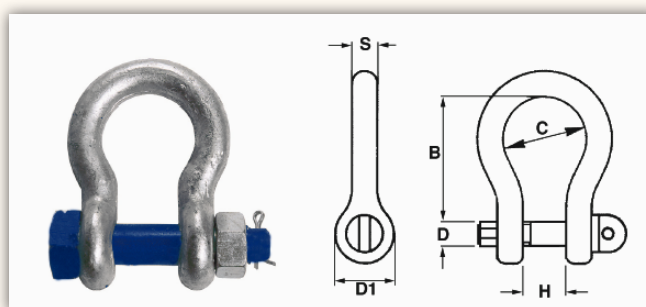

GRILLI ZINCATI AD OMEGA CON DADO A COPPIGIA SERIE AMERICANA

Codice	Carico massimo di utilizzo kg	Dimensioni principali mm					
		D	H	B	C	S	D1
BA3281020	2000	15	19	47	32	13	30
BA3281032	3250	18	26	60	42	16	39
BA3281047	4750	21	31	70	50	20	47
BA3281065	6500	25	34	84	56	23	55
BA3281085	8500	29	44	96	67	25	59
BA3281095	9500	32	47	108	75	28	67
BA3281120	12000	35	53	120	82	31	75
BA3281135	13500	38	53	135	90	36	84
BA3281170	17000	41	62	147	98	41	95
BA3281250	25000	51	77	180	128	44	110
BA3281350	35000	55	80	195	147	52	129
BA3281550	55000	72	111	265	185	64	144
BA3281850	85000	80	127	330	190	75	165
BA3281C00	120000	95	146	381	238	89	203
BA3281F00	150000	108	165	400	275	102	230

Le dimensioni degli accessori contenuti in questa sezione del catalogo sono state calcolate considerando che l'accessorio in questione sopporti carichi e tensioni passanti per il proprio asse.

Carichi e tensioni laterali possono essere causa di variazione del carico massimo di utilizzo.