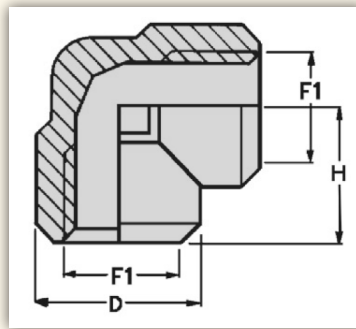

GOMITO 90° ASA 2000 - NPTF

CODICE	Filettatura F1	Dimensioni mm	
		D	H
EF00CSF04	1/4"	22	21
EF00CSF06	3/8"	25	25
EF00CSF08	1/2"	33	29
EF00CSF12	3/4"	38	33
EF00CSF16	1"	46	38
EF00CSF20	1.1/4"	56	44
EF00CSF24	1.1/2"	62	51
EF00CSF32	2"	75	60