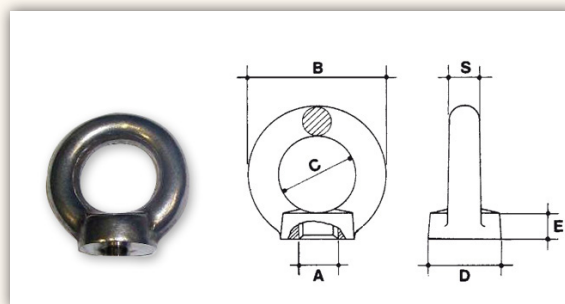

## GOLFARI FEMMINA DIN 582 DI ACCIAIO INOX AISI 316

Codice	Misura	Dimensioni principali mm						Carico massimo di utilizzo in verticale kg	Peso kg
		A	B	C	D	E	S		
BA3092060	M 6	6	36	20	20	8,5	8	90	0,060
BA3092080	M 8	8	36	20	20	8,5	8	140	0,050
BA3092100	M 10	10	45	25	25	10	10	230	0,100
BA3092120	M 12	12	54	30	30	11	12	340	0,160
BA3092140	M 14	14	54	30	30	11	12	500	0,160
BA3092160	M 16	16	63	35	35	13	14	700	0,240
BA3092200	M 20	20	72	40	40	16	16	1200	0,380
BA3092240	M 24	24	90	50	50	20	20	1800	0,770

Le dimensioni degli accessori contenuti in questa sezione del catalogo sono state calcolate considerando che l'accessorio in questione sopporti carichi e tensioni passanti per il proprio asse.

Carichi e tensioni laterali possono essere causa di variazione del carico massimo di utilizzo.