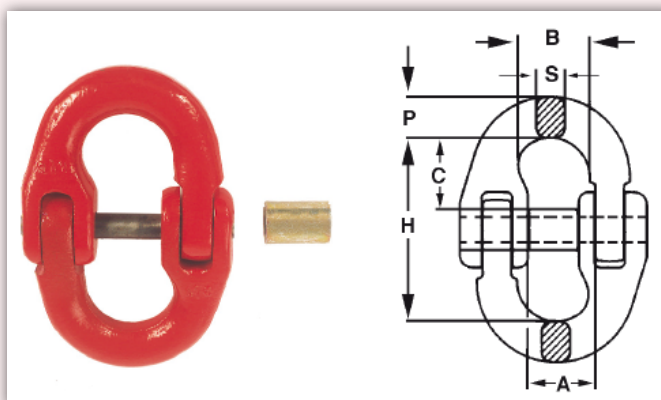

GIUNZIONI PER CATENA

Codice	Carico Massimo di utilizzo kg	Diametro della catena mm	Dimensioni principali mm						Peso kg
			A	B	C	P	H	S	
BA3810080	2000	7-8	22,7	25	26	9,4	70	9	0,25
BA3810100	3150	10	25	27	32	12	77	11	0,35
BA3810130	5300	13	30	32	35	15,5	85	15,5	0,68
BA3810160	8000	16	36	39	43	18,5	103	18,5	1,10
BA3810200	12500	20	44	47	48	23	116	23	1,70
BA3810220	15000	22	49	55	51	26,5	133	26,5	2,20
BA3810260	21200	26	60	66	60	31,5	148	31,5	4,20
BA3810320	31500	32	67	79	69	37	183	37	7,19