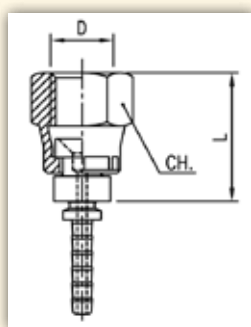

GHIERA

CODICE	D	L	CH.	Materiale
GBRDB1615N	M16x1.5	4	19	Acciaio nichelato
GBRDB100N	M10x1.25	5	15	Acciaio nichelato
GBRDB101N	M10x1	5	15	Acciaio nichelato
GBRDB102N	3/8" - 24	5	15	Acciaio nichelato

FEMMINA GIREVOLE DIRITTA

CODICE	D	L	CH.	Materiale
GBRFGAP0N	M10x1.25	20	14	Acciaio nichelato
GBRFGAP1N	M10x1	20	14	Acciaio nichelato
GBRFGAP2N	3/8" - 24	20	14	Acciaio nichelato

d min	d max
3,15 mm	3,35 mm