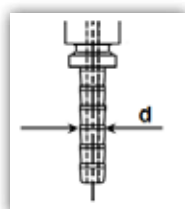

GHIERA

CODICE	D	L	CH.	Materiale
GBRDB1615N	M16x1.5	4	19	Acciaio nichelato
GBRDB100N	M10x1.25	5	15	Acciaio nichelato
GBRDB101N	M10x1	5	15	Acciaio nichelato
GBRDB102N	3/8" - 24	5	15	Acciaio nichelato

FEMMINA GIREVOLE DIRITTA

CODICE	D	L	CH.	Materiale
GBRFGAP0N	M10x1.25	20	14	Acciaio nichelato
GBRFGAP1N	M10x1	20	14	Acciaio nichelato
GBRFGAP2N	3/8" - 24	20	14	Acciaio nichelato

d min	d max
3,15 mm	3,35 mm