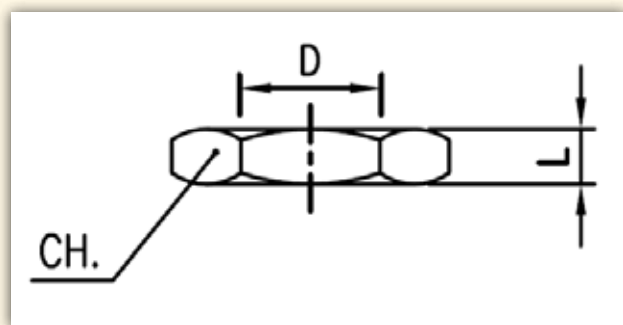

GHIERA

CODICE	D	L	CH.	Materiale
GBRDB1615N	M16x1.5	4	19	Acciaio nichelato
GBRDB100N	M10x1.25	5	15	Acciaio nichelato
GBRDB101N	M10x1	5	15	Acciaio nichelato
GBRDB102N	3/8" - 24	5	15	Acciaio nichelato

FEMMINA GIREVOLE DIRITTA

CODICE	D	L	CH.	Materiale
GBRFGAP0N	M10x1.25	20	14	Acciaio nichelato
GBRFGAP1N	M10x1	20	14	Acciaio nichelato
GBRFGAP2N	3/8" - 24	20	14	Acciaio nichelato

d min	d max
3,15 mm	3,35 mm