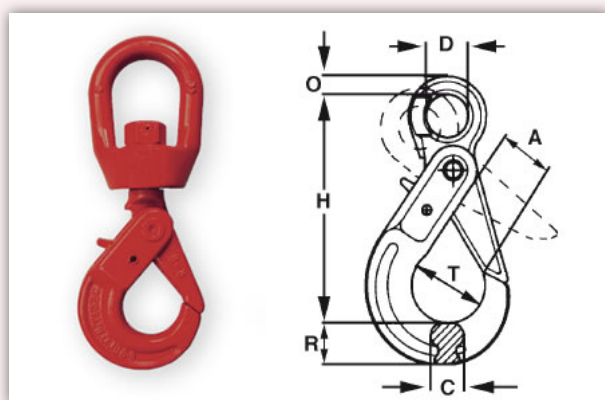

GANCI SELF-LOCKING GIREVOLI AD OCCHIO

Codice	Carico Massimo di utilizzo kg	Diametro della catena mm	Dimensioni principali mm							Peso kg
			A	C	D	H	O	R	T	
BA3465020	2000	7-8	40	20	25	128	12	26	43,8	1,21
BA3465030	3150	10	50	26	31	165	16	34	54	2,19
BA3465050	5300	13	58	33	40,5	205	21	41	66	3,90
BA3465080	8000	16	70	39,5	56	255	23	56	82	7,29