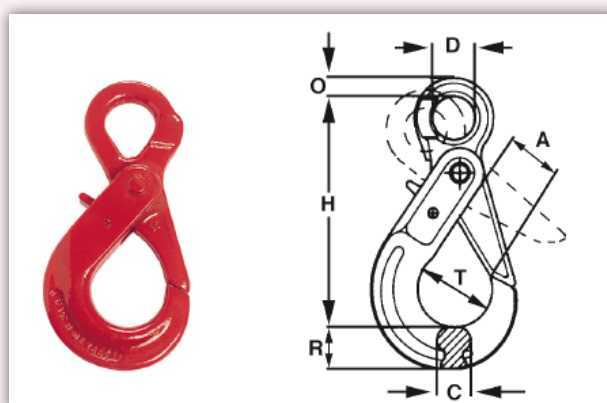

GANCI SELF-LOCKING AD OCCHIO

Codice	Carico Massimo di utilizzo kg	Diametro della catena mm	Dimensioni principali mm							Peso kg
			A	C	D	H	O	R	T	
BA3460020	2000	7-8	40	20	25	128	12	26	43,8	0,79
BA3460040	3150	10	50	26	31	165	16	34	54	1,45
BA3460060	5300	13	58	33	40,5	205	21	41	66	3,11
BA3460100	8000	16	70	39,5	56	255	23	56	82	5,69