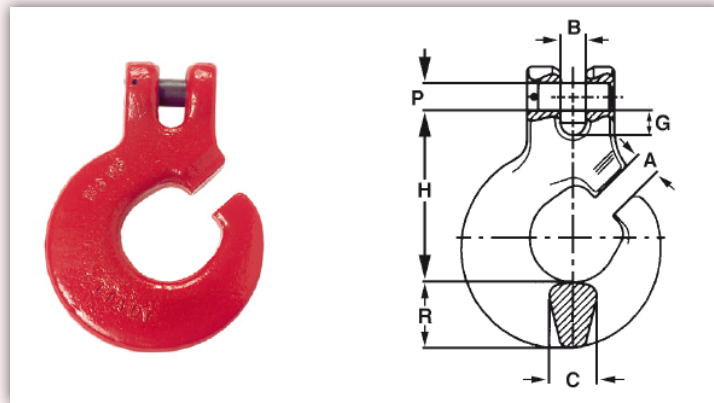

GANCI SCORSO

Codice	Carico Massimo di utilizzo kg	Diametro della catena mm	Dimensioni principali mm							Peso kg
			A	B	C	G	H	P	R	
BG4713080	2000	7-8	9,8	9	17	11	58	9	25	0,48
BG4713100	3150	10	12,9	12,5	22	14	84	13	33	0,89
BG4713130	5300	13	16	16,5	24	17,5	94	16	40	1,50