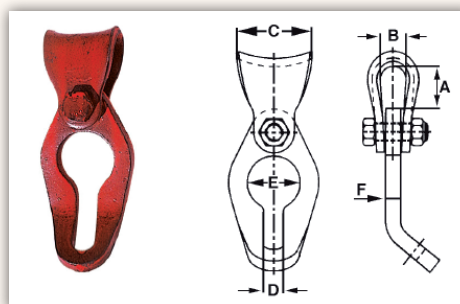

ACCESSORI DI SOLLEVAMENTO

GANCI SCORREVOLI FUNE - CATENA

Per uso forestale.
Non usare per il sollevamento.

Codice	Carico massimo di utilizzo kg	Diametro della catena mm	Dimensioni principali mm						Peso kg
			A	B	C	D	E	F	
BG3453070	2000	7-8	27	18	50	11	33	11,5	0,50

Le dimensioni degli accessori contenuti in questa sezione del catalogo sono state calcolate considerando che l'accessorio in questione sopporti carichi e tensioni passanti per il proprio asse.

Carichi e tensioni laterali possono essere causa di variazione del carico massimo di utilizzo.