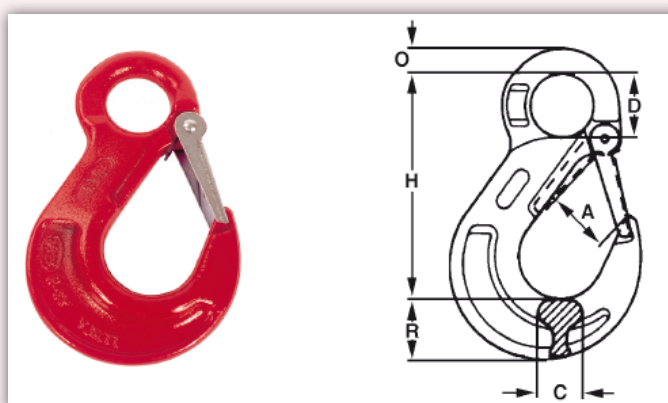

GANCI AD OCCHIO

| Codice | Carico Massimo di utilizzo kg | Diametro della catena mm | Dimensioni principali mm | | | | | | Peso kg |
|-----------|-------------------------------|--------------------------|--------------------------|------|------|------|------|------|---------|
| | | | A | C | D | H | O | R | |
| BG4701060 | 1125 | 6 | 31 | 14 | 20 | 72 | 10 | 21 | 0,30 |
| BG4701070 | 2000 | 7-8 | 35 | 17 | 25 | 95,5 | 11 | 26 | 0,44 |
| BG4701100 | 3150 | 10 | 45 | 23,5 | 37 | 118 | 16 | 34,5 | 1,04 |
| BG4701130 | 5300 | 13 | 52 | 27 | 42 | 150 | 18,7 | 43 | 2,14 |
| BG4701160 | 8000 | 16 | 58,5 | 33 | 49,5 | 183 | 23 | 50,5 | 3,26 |
| BG4701200 | 12500 | 20 | 61 | 46 | 61 | 212 | 26,5 | 60,5 | 6,31 |
| BG4701220 | 15000 | 22 | 90 | 48,5 | 62 | 237 | 32 | 76 | 10,48 |
| BG4701260 | 21200 | 26 | 98 | 64 | 57 | 240 | 36 | 78 | 13,02 |
| BG4701320 | 31500 | 32 | 105 | 66 | 94 | 315 | 38 | 88 | 16,60 |