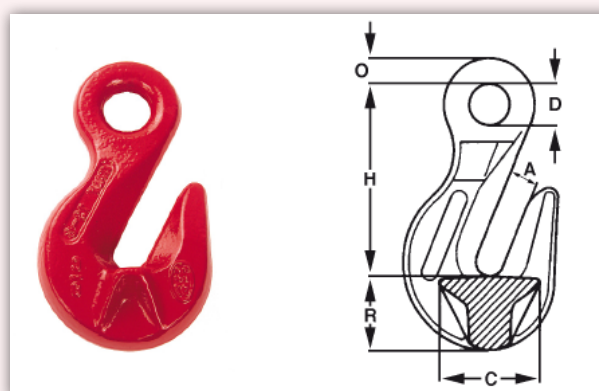

GANCI ACCORCIATORI AD OCCHIO

Codice	Carico Massimo di utilizzo kg	Diametro della catena mm	Dimensioni principali mm						Peso kg
			A	D	C	H	O	R	
BG4720070	2000	7-8	10	16	30	60	10	23,5	0,23
BG4720100	3150	10	13	21	44	80	11	31,4	0,59
BG4720130	5300	13	17	26	52,5	104	16	38	1,24
BG4720160	8000	16	20	30	64	114	19	44,3	2,01
BG4720200	12500	20	23	36	85	132	22	53,3	3,75
BG4720220	15000	22	27	38	97	157	25	61,5	5,35