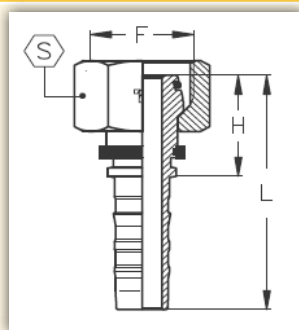

FEMMINA DIRITTA METRICA DKOS - OGIVA 24°

CODICE	Diametro interno tubo		Filettatura	Alberino	Dimensioni mm				Pressione max di esercizio	
	DN	Pollici			F	mm	H	L	S	O'Ring
EC1259D	19	3/4"	M30x2	20	37	88	36	16,3x2,4	420	6000
EC1258D	19	3/4"	M36x2	25	39	90	46	20,3x2,4	420	6000
EC1657D	25	1"	M36x2	25	41	97	46	22x2	380	5400
EC1658D	25	1"	M42x2	30	42	98	50	25,3x2,4	280	4000
EC2057D	32	1.1/4"	M42x2	30	43	109	50	25,3x2,4	250	3500
EC2058D	32	1.1/4"	M52x2	38	48	115	60	33,3x2,4	250	3500
EC2458D	38	1.1/2"	M52x2	38	51	133	60	33,3x2,4	250	3500