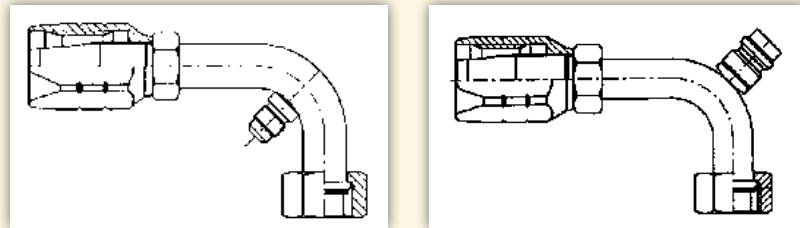

FEMMINA 90° ROTALOCK CON O-RING VITON + VALVOLA DI CARICA

CODICE	CODICE	Filettatura	Diametro Tubo
90°	90°		
GCRA1224122 **	GCRA1224221 **	1" - 14-UNS - 2B	5/8"

* Alta pressione

** Bassa pressione

FEMMINA ORFS CON O-RING VITON

CODICE	CODICE	CODICE	Filettatura	Diametro Tubo
45°	90°	Diritto		
GCR71224138	GCR71224148	GCR71224158	13/16"-16 -UN	13/32"
GCR81224140	GCR81224150	GCR81224180	1"-14 - UNS	1/2"
GCRA1224142	GCRA1224152	GCRA1224182	1"3/16 -12 -UN	5/8"
GCRA1224018	GCRA1224030	GCRA1224031	1"7/16 -12 -UN	5/8"