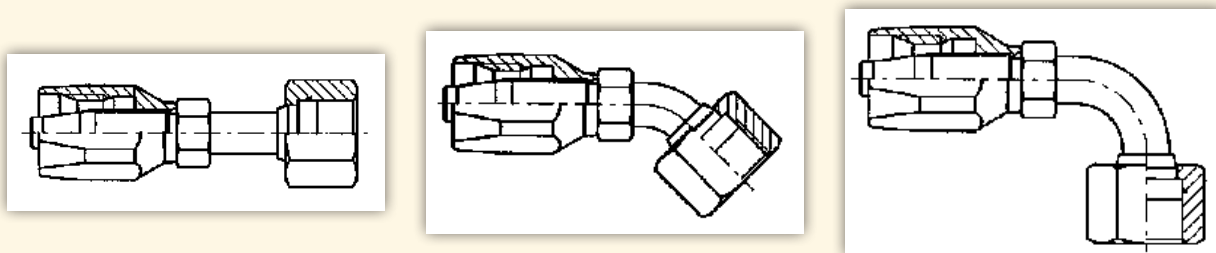

FEMMINA 90° ROTALOCK CON O-RING VITON + VALVOLA DI CARICA

CODICE	CODICE	Filettatura	Diametro Tubo
90°	90°		
GCRA1224122 **	GCRA1224221 **	1" - 14-UNS - 2B	5/8"

* Alta pressione

** Bassa pressione

FEMMINA ORFS CON O-RING VITON

CODICE	CODICE	CODICE	Filettatura	Diametro Tubo
45°	90°	Diritto		
GCR71224138	GCR71224148	GCR71224158	13/16"-16 -UN	13/32"
GCR81224140	GCR81224150	GCR81224180	1"-14 - UNS	1/2"
GCRA1224142	GCRA1224152	GCRA1224182	1"3/16 -12 -UN	5/8"
GCRA1224018	GCRA1224030	GCRA1224031	1"7/16 -12 -UN	5/8"