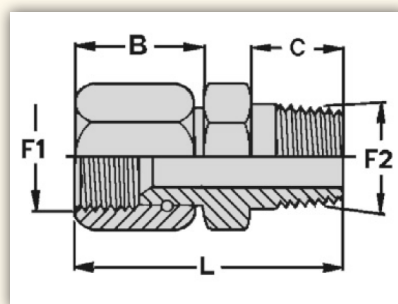

DIRITTO - MASCHIO NPTF / FEMMINA GIREVOLE JIC

CODICE	Filettatura F1	Filettatura F2	Dimensioni mm		
			L	B	C
EF053085N	7/16"-20	1/4"	33,5	18,5	10
EF053982N	9/16"-18	1/4"	43,5	21,5	14,5
EF054082N	9/16"-18	3/8"	43,5	21,5	14,5
EF054084N	3/4"-16	3/8"	45	23	14,5
EF054085N	7/8"-14	3/8"	50	26	14,5
EF054185N	7/8"-14	1/2"	54,5	26	19
EF054186N	1.1/16"-12	1/2"	58	27,5	19
EF054386N	1.1/16"-12	3/4"	58	27,5	19
EF054388N	1.5/16"-12	3/4"	60,5	30	19
EF054488N	1.5/16"-12	1"	65,5	30	24
EF054590N	1.5/16"-12	1.1/4"	70,5	33	24,5