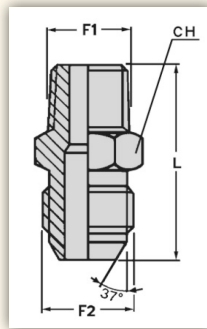

DIRITTO - MASCHIO JIC / MASCHIO NPTF

CODICE	Filettatura F1	Filettatura F2	Dimensioni mm	
			L	CH
EF000348N	1/8"	7/16"-20	31	13
EF000334N	1/4"	7/16"-20	35	14
EF000279N	1/4"	1/2"-20	35	14
EF000274N	1/4"	9/16"-18	36	16
EF000273N	3/8"	9/16"-18	36	19
EF000349N	3/8"	3/4"-16	34	19
EF014085N	3/8"	7/8"-14	44	24
EF014182N	1/2"	9/16"-18	42	22
EF014184N	1/2"	3/4"-16	45	22
EF000350N	1/2"	7/8"-14	48	24
EF014384N	3/4"	3/4"-16	47	27
EF014385N	3/4"	7/8"-14	50	27
EF000351N	3/4"	1.1/16"-12	53	27
EF014388N	3/4"	1.5/16"-12	53	36
EF014486N	1"	1.1/16"-12	57	27
EF000352N	1"	1.5/16"-12	57	36
EF000353N	1.1/4"	1.5/8"-12	62	46
EF014691N	1.1/2"	1.7/8"-12	68	50