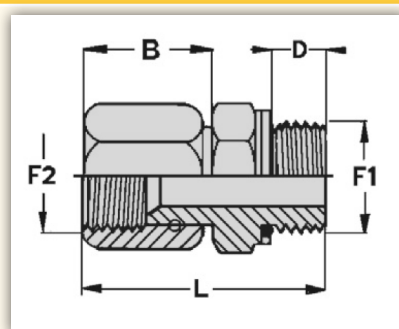

## DIRITTO - MASCHIO GAS CILINDRICO / FEMMINA GIREVOLE JIC

| CODICE    | Filettatura F1 * | Filettatura F2 | Dimensioni mm |      |      |
|-----------|------------------|----------------|---------------|------|------|
|           |                  |                | L             | B    | D    |
| EF780280N | 1/8"             | 7/16"-20       | 33,5          | 18,5 | 7    |
| EF780480N | 1/4"             | 7/16"-20       | 39            | 18,5 | 10   |
| EF780281N | 1/4"             | 1/2"-20        | 41            | 20,5 | 10   |
| EF780482N | 1/4"             | 9/16"-18       | 42            | 21,5 | 10   |
| EF780484N | 1/4"             | 3/4"-16        | 43,5          | 23   | 10   |
| EF780682N | 3/8"             | 9/16"-18       | 42            | 21,5 | 10   |
| EF780684N | 3/8"             | 3/4"-16        | 43,5          | 23   | 10   |
| EF780685N | 3/8"             | 7/8"-14        | 47            | 26   | 10   |
| EF780882N | 1/2"             | 9/16"-18       | 45,5          | 21,5 | 12   |
| EF780884N | 1/2"             | 3/4"-16        | 47            | 23   | 12   |
| EF780885N | 1/2"             | 7/8"-14        | 50            | 26   | 12   |
| EF780887N | 1/2"             | 1.1/16"-12     | 52,5          | 27,5 | 12   |
| EF781285N | 3/4"             | 7/8"-14        | 54            | 26   | 14   |
| EF781286N | 3/4"             | 1.1/16"-12     | 55,5          | 27,5 | 14   |
| EF781288N | 3/4"             | 1.5/16"-12     | 58            | 30   | 14   |
| EF781686N | 1"               | 1.1/16"-12     | 58            | 27,5 | 15,5 |
| EF781688N | 1"               | 1.5/16"-12     | 60,5          | 30   | 15,5 |
| EF782090N | 1.1/4"           | 1.5/8"-12      | 67            | 33   | 17,5 |
| EF782491N | 1.1/2"           | 1.7/8"-12      | 76            | 38   | 19,5 |

\* Maschio gas cilindrico senza svasatura con guarnizione piana