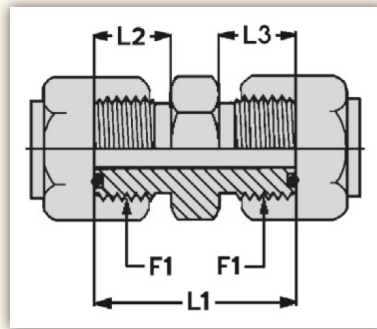

## DIRITTO - MASCHIO / MASCHIO - ORFS

CODICE	Filettatura F1	Dimensioni mm		
		L1	L2	L3
EF00H0404	9/16"-18	27,5	10	10
EF00H0606	11/16"-16	31	11	11
EF00H0808	13/16"-16	35,5	13	13
EF00H1010	1"-14	42,5	15,5	15,5
EF00H1212	1.13/16"-12	47	17	17
EF00H1616	1.7/16"-12	49	17,5	17,5
EF00H2020	1.11/16"-12	51	17,5	17,5
EF00H2424	2"-12	53	17,5	17,5