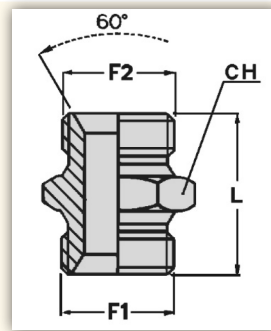

DIRITTO - MASCHIO / MASCHIO - METRICO

CODICE	Filettatura F1	Filettatura F2	Dimensioni mm	
			L	CH
EF000256N	M12 x 1,5	M12 x 1,5	28	17
EF000259N	M14 x 1,5	M12 x 1,5	28	19
EF000257N	M14 x 1,5	M14 x 1,5	29	19
EF000471N	M16 x 1,5	M12 x 1,5	31	22
EF000205N	M16 x 1,5	M14 x 1,5	31	22
EF000151N	M16 x 1,5	M16 x 1,5	33	22
EF000280N	M18 x 1,5	M14 X 1,5	33	24
EF000260N	M18 x 1,5	M16 x 1,5	35	24
EF000180N	M18 x 1,5	M18 x 1,5	36	24
EF015554N	M20 x 1,5	M18 x 1,5	37	27
EF000316N	M20 x 1,5	M20 x 1,5	38	27
EF015651N	M22 x 1,5	M14 x 1,5	35	27
EF015652N	M22 x 1,5	M16 x 1,5	36	27
EF000181N	M22 x 1,5	M18 x 1,5	37	27
EF015655N	M22 x 1,5	M20 x 1,5	38	27
EF000129N	M22 x 1,5	M22 x 1,5	38	27
EF016154N	M26 x 1,5	M18 x 1,5	40	32
EF000261N	M26 x 1,5	M22 x 1,5	41	32
EF000255N	M26 x 1,5	M26 x 1,5	43	32
EF016056N	M30 x 1,5	M22 x 1,5	41,5	36
EF000203N	M30 x 1,5	M30 x 1,5	43	38